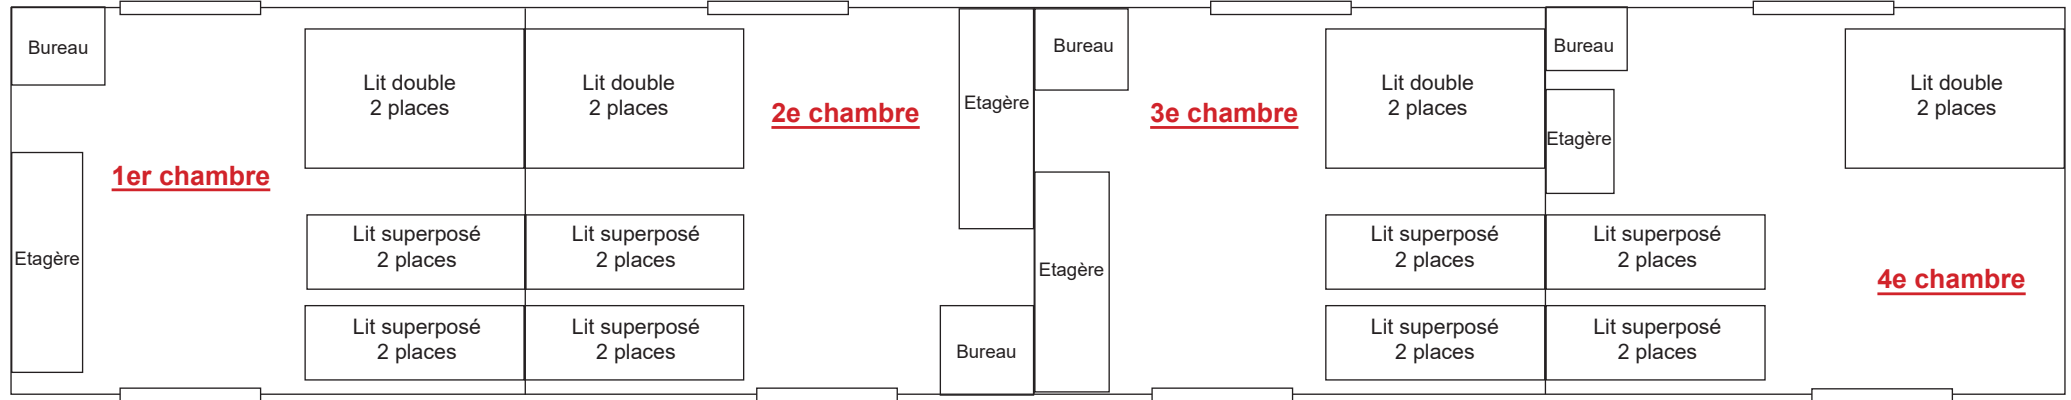

# Moselblick Dortoir - Plan 1er étage

6 chambres - 14 lits 28 places - 4 douches - 2 wc

## Couloir